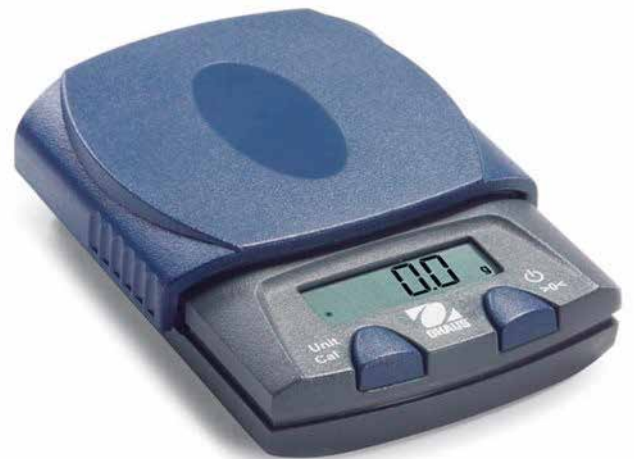

Serie PS

Básculas Portátiles

Las balanzas de bolsillo PS de Ohaus ofrecen un gran rendimiento en un diseño elegante y funcional único. La combinación de bandeja y cubierta se desliza hacia atrás para pesar y hacia adelante para cubrir la pantalla y las teclas para almacenamiento o transporte. Dos botones mecánicos y una nítida pantalla LCD permiten una operación simple y rápida. Con el PS no hay razón para conformarse con otras marcas cuando puede tener un Ohaus.

Las características estándar incluyen:

- Panel frontal de plástico ABS con carcasa trasera de acero al carbono pintado y soporte de montaje.
- La bandeja y la cubierta deslizantes admiten la pantalla y las teclas y evitan daños en la celda de carga en el transporte.
- Tamaño más pequeño que la mayoría de las escalas de bolsillo, lo que permite un ajuste cómodo en su bolsillo.
- Reemplazo de batería rápido y fácil con diseño "emergente".

Modelo	PS121	PS251
Capacidad (g)	120	250
Legibilidad (g)	0.1	
Repetibilidad (Std. Dev.) (G)	0.1	
Linealidad (g)	0.1	
Carga descentrada (g)	0.1	
Unidades de pesaje	g, oz, ozt, dwt	
Poder	2 baterías de litio (incluidas)	

Esquema de dibujos dimensionales

Características estándar:

LCD de alto contraste, indicador de estabilidad, indicadores de sobrecarga y baja carga, indicador de batería baja, apagado automático.

Accesorios: