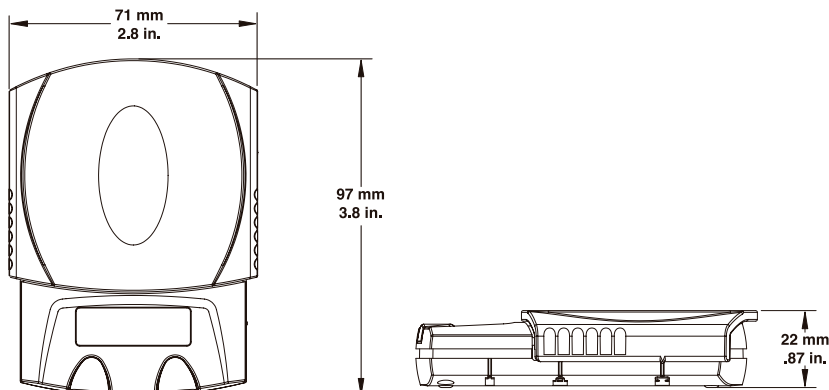

Esquema de dibujos dimensionales

Características estándar:

LCD de alto contraste, indicador de estabilidad, indicadores de sobrecarga y baja carga, indicador de batería baja, apagado automático.

Accesorios:

Masas de Calibración:
100 g para PS121 80780036
200 g para PS251 80780047