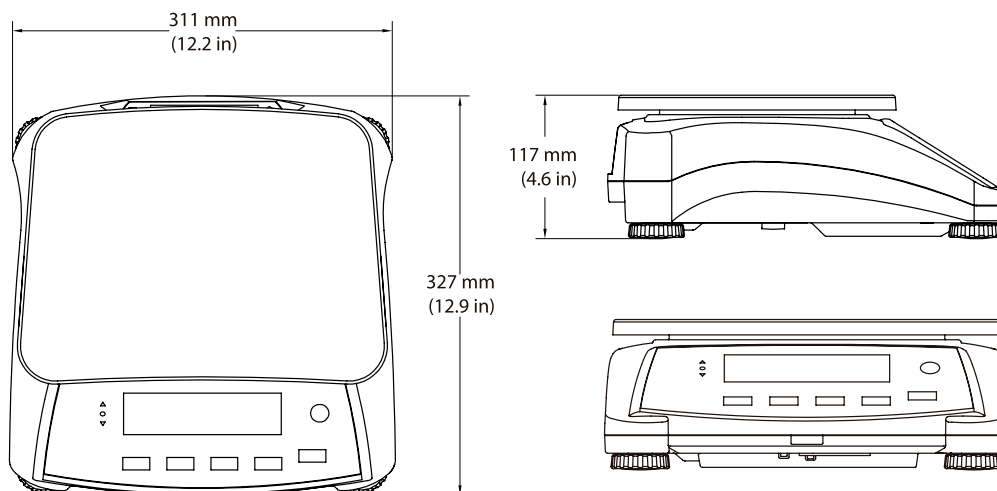

Dimensiones

Aprobaciones

- Metrología: Manual NIST 44 (NTEP CC 13-022) y Pesas y medidas de Measurement Canada Regulaciones (AM-5907C), OIML R76-1 (R76 / 2006-NL1-12-46), (Clase III, nmáx 3000)
- Seguridad del producto: CSA-C22.2 61010-1, UL 61010-1
- Compatibilidad electromagnética: FCC Parte 15 Clase A, IEC 61326-1 (emisiones Clase B, inmunidad industrial requisitos)
- Seguridad alimentaria: NSF / ANSI 169, NSF / ANSI / 3-A 14159-1